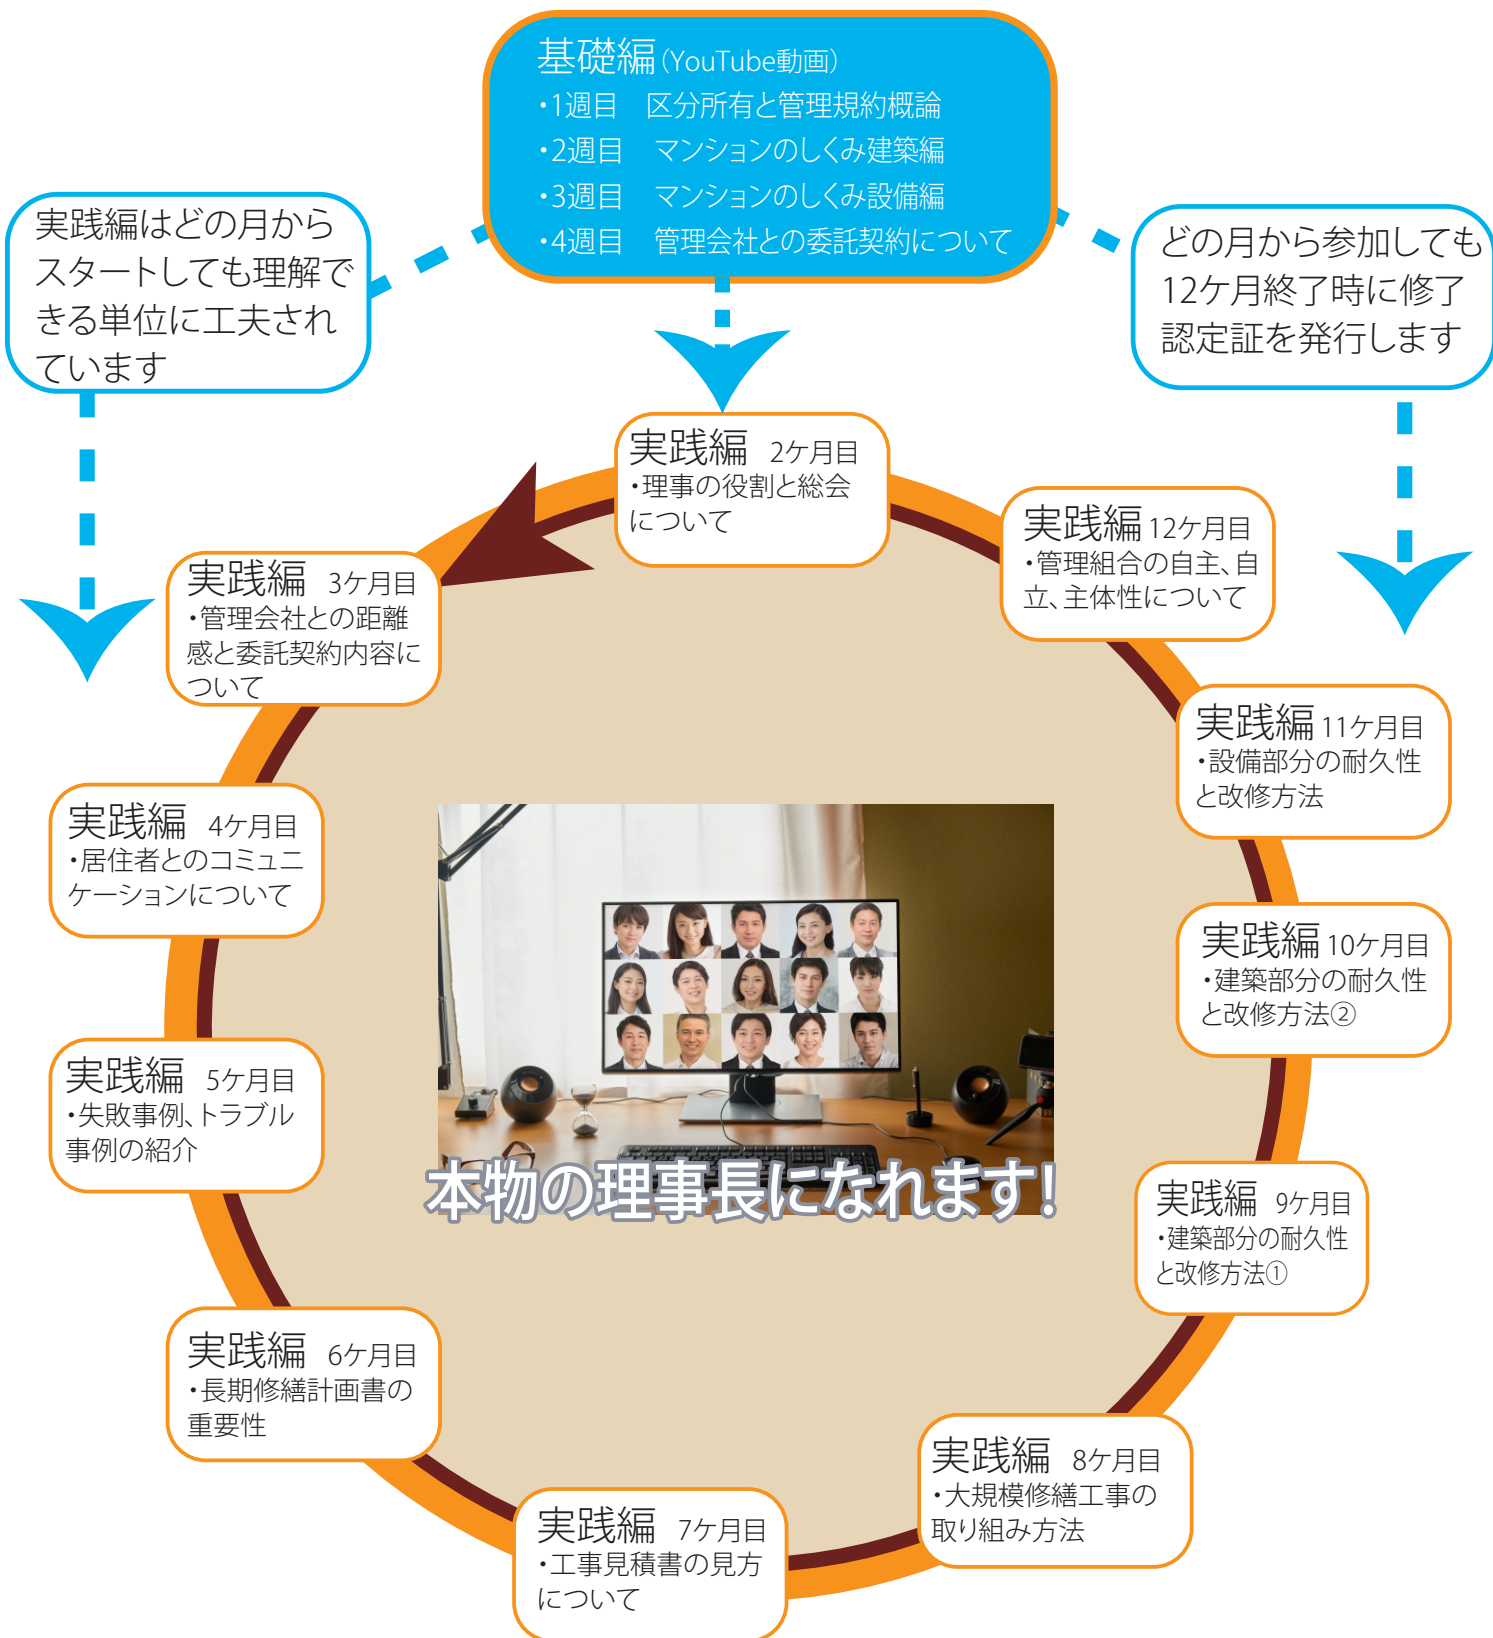

マンション管理組合理事長

オンライン・マスターコース

大規模修繕の時期に理事長になった人がすぐに動ける研修コース誕生!

- 大規模修繕の責任者としての重圧軽減できます。
- 毎月少しずつマスターできるカリキュラムです。
- オンラインですから、時間と場所を選べます。
- ベテラン講師とオンラインで各種相談ができ、安心です。

一般社団法人 全国建物調査診断センター

(一級建築士事務所 東京都知事登録第62699号)